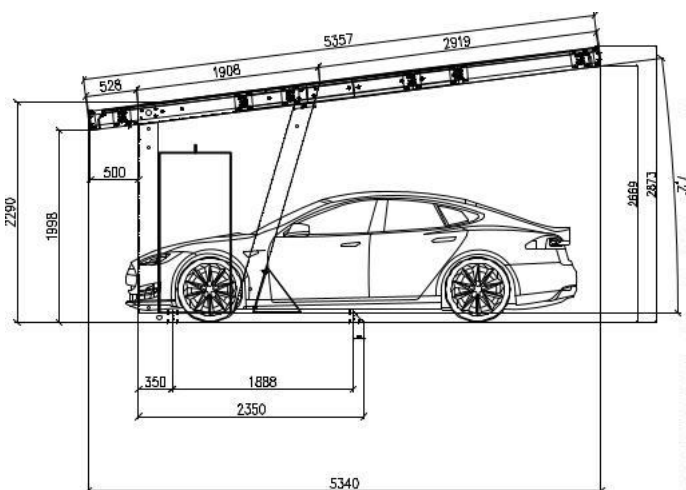

Strom für E-Auto, E-Bike
und Haushaltsnutzung

PV, Speicher und Wallbox
All-in-One-Lösung

Notstromfunktion bei
Stromausfall

50% recyceltes
Material

Zubehör	<ul style="list-style-type: none"> • All-in-One Wechselrichter und Batterie • Wallbox • EU-Steckdose • LED-Streifenlicht und Bewegungssensor • Blitzschutzsystem • Bodenmontagesystem
Parkflächen	<ul style="list-style-type: none"> • L: 1*E-Auto + 1 E-Bike • XL: 2*E-Autos or 1*E-Auto + 2 E-Bikes • XXL: 2*E-Autos or 1*E-Auto + 2 E-Bikes
Maße	<ul style="list-style-type: none"> • L: 5340*2873*4023 • XL: 5340*2873*5132 • XXL: 5340*2873*6291
Dachneigung	7.2°
Material	Feuerverzinkter Stahl
Beschichtung	Pulverlack
Rahmenfarbe	Schwarz
Seitenverkleidung	Aluminium
Blitzschutzsystem	VDE 0185-305
Garantie auf den Rahmen	15 Jahre
Installierung	<p>Geeignet für 95 % der Haushalte in Deutschland. Für Regionen in den Alpen wenden Sie sich bitte an uns.</p> <ul style="list-style-type: none"> • Methode A: Schrauben in Betonboden • Methode B: Bodenanker

Model: L

Model: XL

Model: XXL

Mit der Erweiterung wird der Carport noch vielseitiger für private und gewerbliche Parkanforderungen. Das flexible Design lässt sich leicht an verschiedene Standorte anpassen und bietet eine nachhaltige Lösung für größere Parkflächen. Diese Erweiterung ist für die L-, XL- und XXL-Versionen des Carports verfügbar.