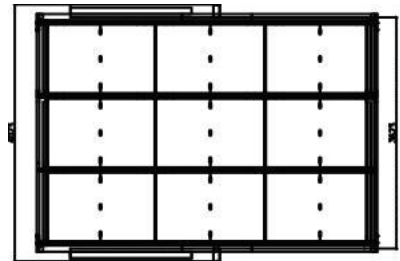

Model: L

Model: XL

Model: XXL

Mit der Erweiterung wird der Carport noch vielseitiger für private und gewerbliche Parkanforderungen. Das flexible Design lässt sich leicht an verschiedene Standorte anpassen und bietet eine nachhaltige Lösung für größere Parkflächen. Diese Erweiterung ist für die L-, XL- und XXL-Versionen des Carports verfügbar.