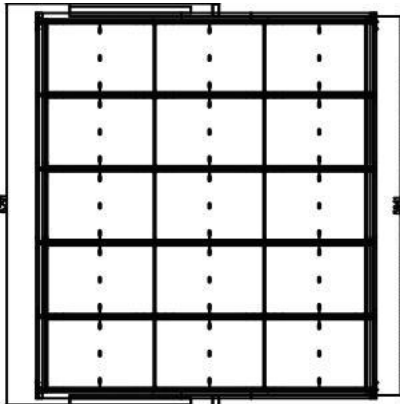

Model: L

Model: XL

Model: XXL

Mit der Erweiterung wird der Carport noch vielseitiger für private und gewerbliche Parkanforderungen. Das flexible Design lässt sich leicht an verschiedene Standorte anpassen und bietet eine nachhaltige Lösung für größere Parkflächen. Diese Erweiterung ist für die L-, XL- und XXL-Versionen des Carports verfügbar.